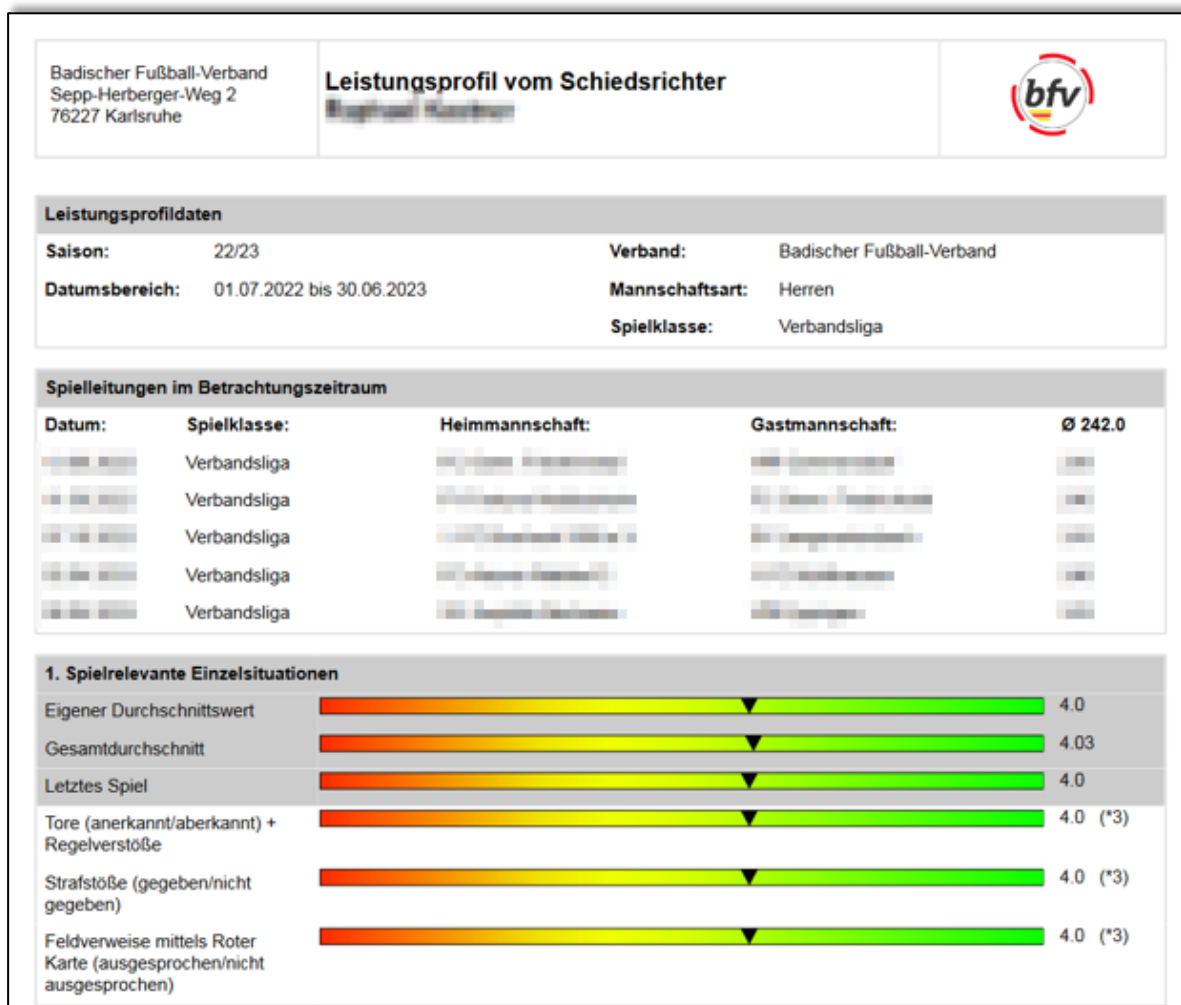

In der Folge werden die Bewertungsrubriken angezeigt und umfassen konsolidiert alle Werte zu den einzelnen Spielen. Zu den übergeordneten Hauptrubriken wird immer der eigene Durchschnittswert sowie der Gesamtdurchschnitt der jeweiligen Spielklasse angezeigt. Zudem zeigt ein dritter Farbstrahl das Ergebnis des letzten Spiels an.

Abbildung 7 Panel 1 - 2.2

DFB GMBH & CO. KG

Abbildung 8 Panel 3 - 5

DFB GMBH & CO. KG

Abbildung 9 Panel 5 - 6

DFB GMBH & CO. KG

Bei Klick auf einen Farbstrahl werden die Einzelbewertungen aus den jeweiligen Spielen angezeigt.

Abbildung 10 Detailansicht

Ebenfalls wurde die Druckfunktion für das Leistungsprofil freigeschaltet.

Abbildung 11 Ausdruck des Leistungsprofils

DFB GMBH & CO. KG

1.4 BERECHNUNGSKRITERIEN

In den Bewertungsrubriken 1 bis 6 wird der Wert wie folgt ermittelt und am Farbstrahl dargestellt.

Eigener Durchschnittswert:

Summe aller Einzelbewertungen multipliziert mit dem jeweiligen Faktor ÷ Anzahl der bewerteten Spiele ÷ durch den Faktor.

Gesamtdurchschnitt:

Summe aller Einzelbewertungen aller SR der Spielklasse multipliziert mit dem Faktor ÷ Anzahl der bewerteten Spieler aller SR der Spielklasse ÷ durch den Faktor